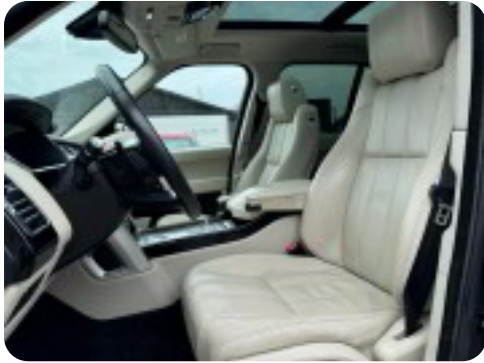

Land Rover Range Rover

SDV8 Vogue aut.

Solgt

Billeder (18)

Se flere billeder på: nsbh.dk/brugte-biler/land-rover-range-rover-sdv8-vogue-aut-1d0a24rycvk

Udstyrsliste (41)

A

ABS bremsler Adaptiv affjedring Alufælge Antispin Armlæn Auto nedblændelig bakspejl
Automatgear AUX tilslutning