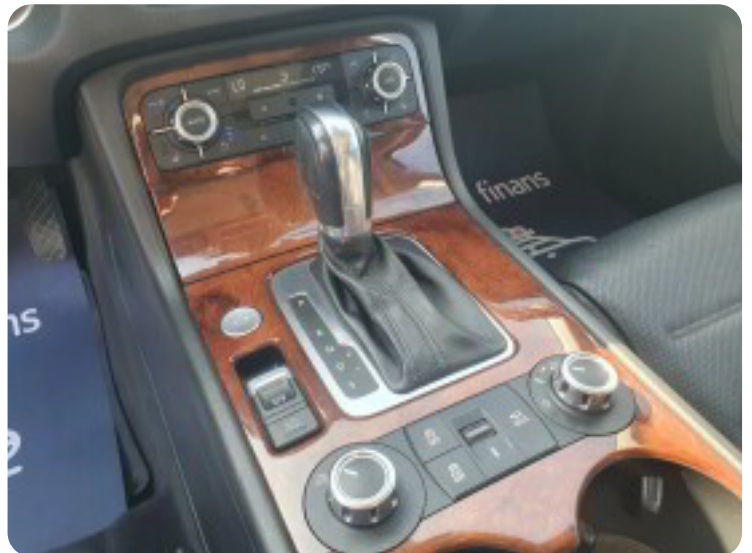

VW Touareg

V6 TDi Tiptr. 4Motion BMT

Solgt

Billeder (18)

Se flere billeder på: nsbh.dk/brugte-biler/vw-touareg-v6-tdi-tiptr-4motion-bmt-ajboamfo4ao

Udstyrsliste (44)

A

ABS bremses Adaptiv fartpilot Alufælge Antispin Armlæn Auto nedblændelig bakspejl
Auto. start/stop Automatgear AUX tilslutning

B

Bluetooth

D

Dual zone klimaanlæg Dæktryksystem

E

EI-klapbare sidespejle med varme EI-ruder x4 EI-soltag Elektrisk bagagerum
Elektrisk parkeringsbremse Elektrisk svingbart anhængertræk

F

Fjernbetjent centrallås Fuld LED forlygter Fuldautomatisk klimaanlæg