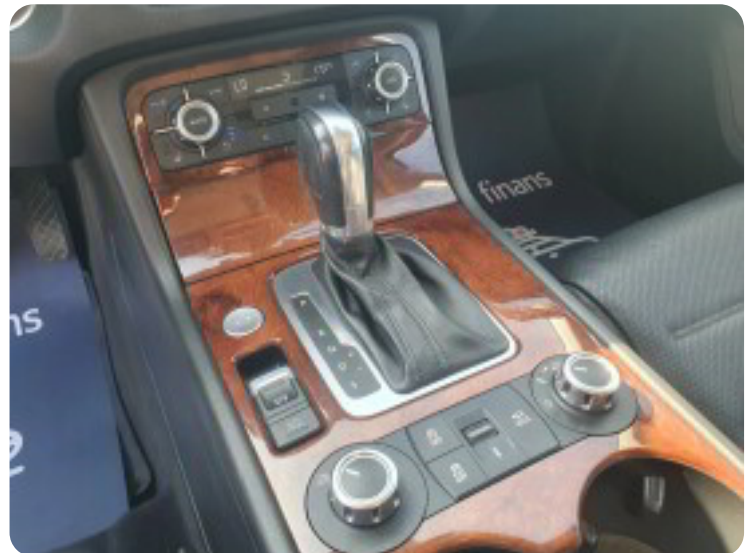

VW Touareg

V6 TDi Tiptr. 4Motion BMT

Solgt

Billeder (18)

Se flere billeder på: nsbh.dk/brugte-biler/vw-touareg-v6-tdi-tiptr-4motion-bmt-ajboamfo4ao

Udstyrsliste (44)

A

ABS bremses Adaptiv fartpilot Alufælge Antispin Armlæn Auto nedblændelig bakspejl
Auto. start/stop Automatgear AUX tilslutning

B

Bluetooth

D

Dual zone klimaanlæg Dæktryksystem

E

EI-klapbare sidespejle med varme EI-ruder x4 EI-soltag Elektrisk bagagerum
Elektrisk parkeringsbremse Elektrisk svingbart anhængertræk

F

Fjernbetjent centrallås Fuld LED forlygter Fuldautomatisk klimaanlæg