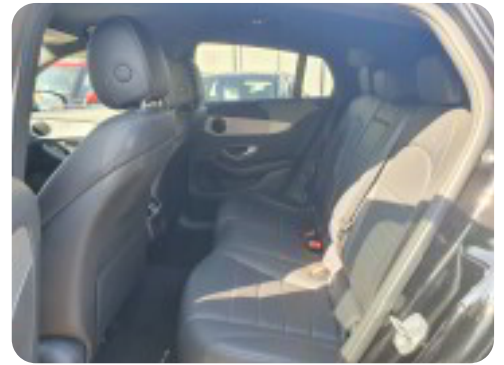

Billeder (18)

Se flere billeder på: nsbh.dk/brugte-biler/mercedes-glc350-d-amg-line-coupe-aut-4matic-cm1modhz4jb