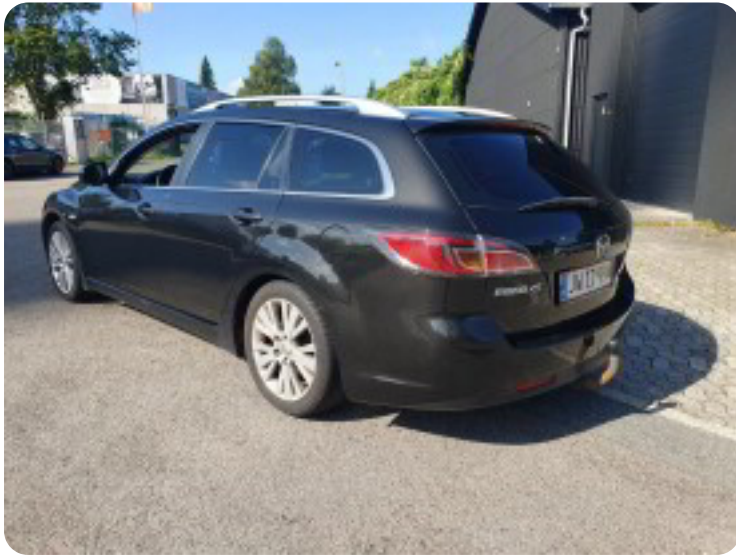

0-100 km/t  
10,5 sek

Tophastighed  
204 km/t

Drivmiddel  
Diesel

Trækjul  
Forhjul

Tank  
64 l

Grøn ejerafgift  
DKK 6.600,- / årligt

Geartype  
Manuelt gear

Gear  
6 gear

## Mazda 6

DE Advance

**Solgt**

## Billeder (12)

Se flere billeder på: [nsbh.dk/brugte-biler/mazda-6-de-advance-obflreenli8](https://nsbh.dk/brugte-biler/mazda-6-de-advance-obflreenli8)