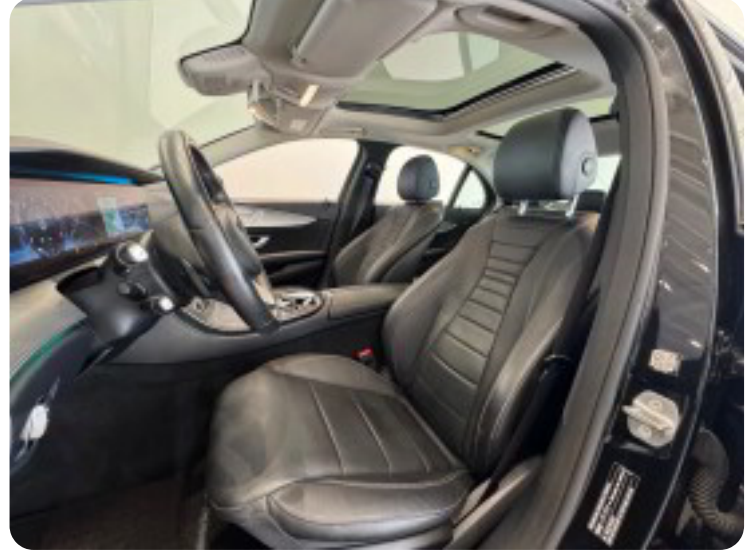

Billeder (19)

Se flere billeder på: nsbh.dk/brugte-biler/mercedes-e220-d-avantgarde-aut-tcaztz4f9sd