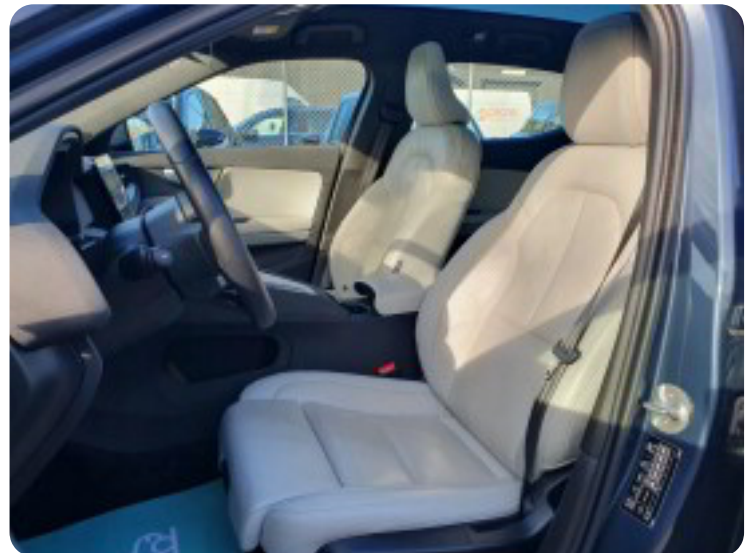

Billeder (18)

Se flere billeder på: nsbh.dk/brugte-biler/polestar-2-standard-range-n9fuckgsnv7