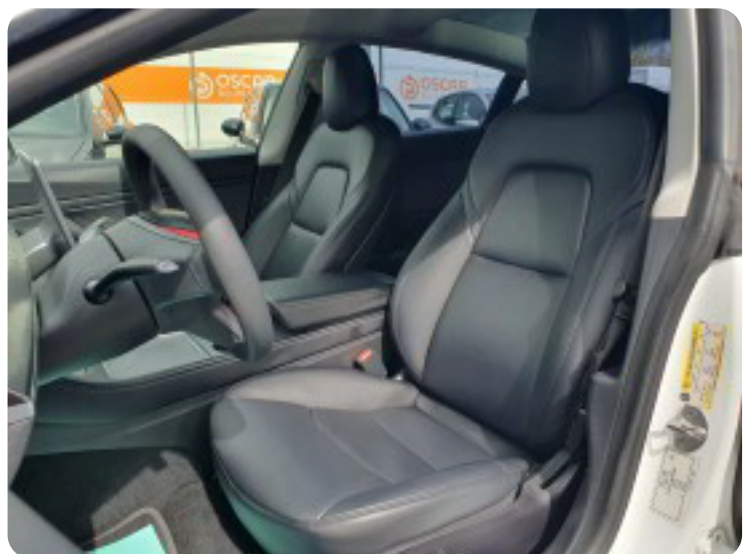

Billeder (17)

Se flere billeder på: nsbh.dk/brugte-biler/tesla-model-3-standard-range-rwd-zvwyje8zuh9