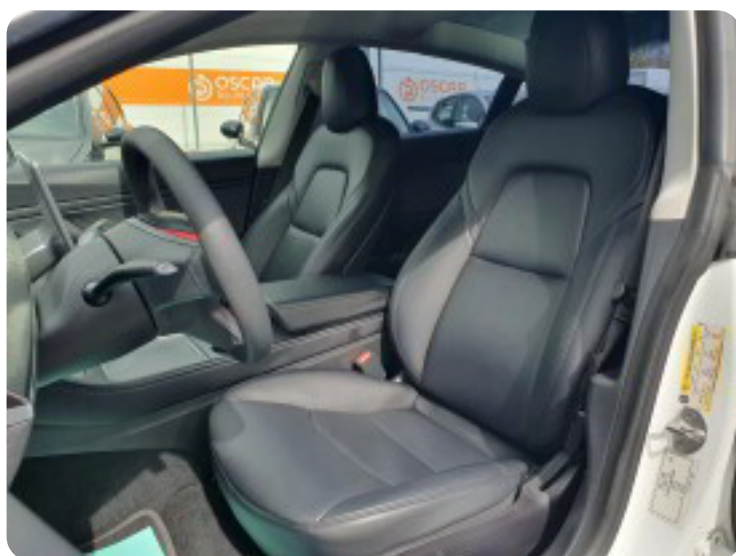

Tesla Model 3

Standard Range+ RWD

Solgt

Billeder (17)

Se flere billeder på: nsbh.dk/brugte-biler/tesla-model-3-standard-range-rwd-zvwyje8zuh9

Udstyrsliste (44)

A

ABS bremses Adaptiv fartpilot Alarm Alufælge Android Auto Antispin Apple CarPlay