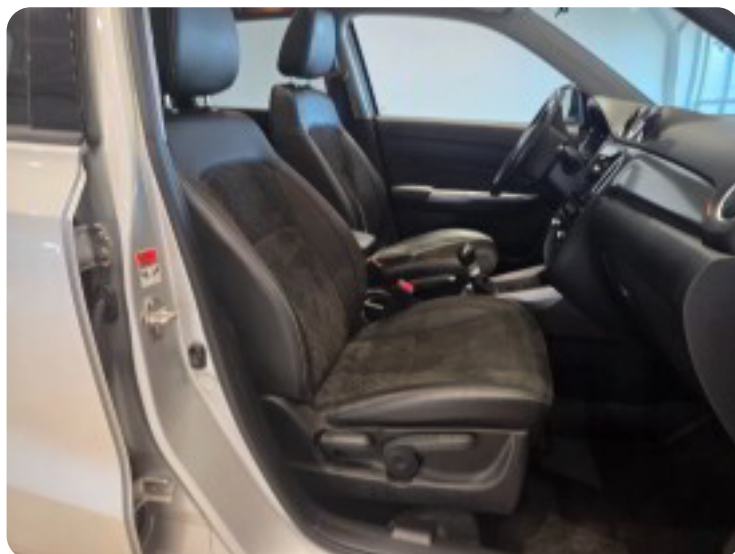

Suzuki Vitara

mHybrid Adventure

Solgt

Billeder (20)

Se flere billeder på: nsbh.dk/brugte-biler/suzuki-vitara-mhybrid-adventure-beog1dm8upb

Udstyrsliste (33)

A

ABS bremses Adaptiv fartpilot Aftagelig anhængertræk Alufælge Android Auto Antispin
Apple CarPlay Auto. start/stop Automatisk lys