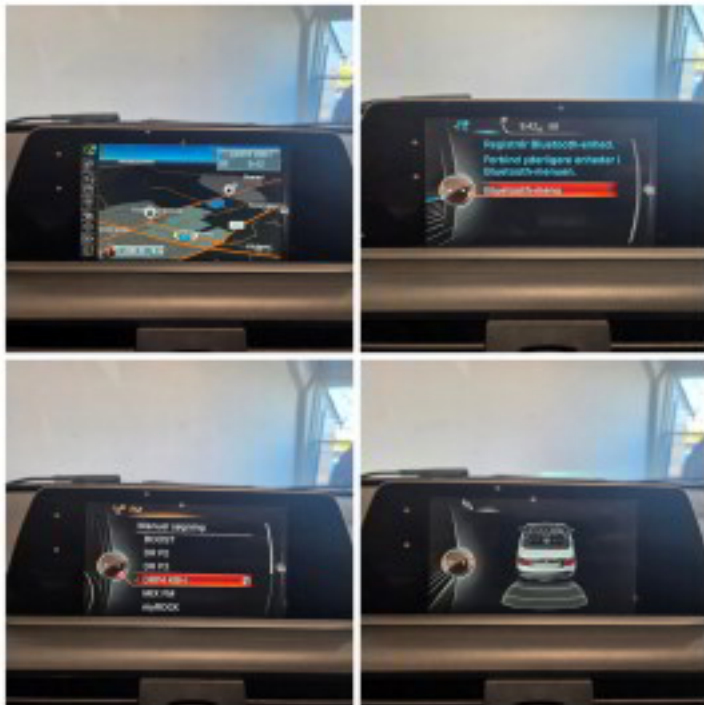

Billeder (17)

Se flere billeder på: nsbh.dk/brugte-biler/bmw-220i-cabriolet-aut-yh2vfkfrlpl