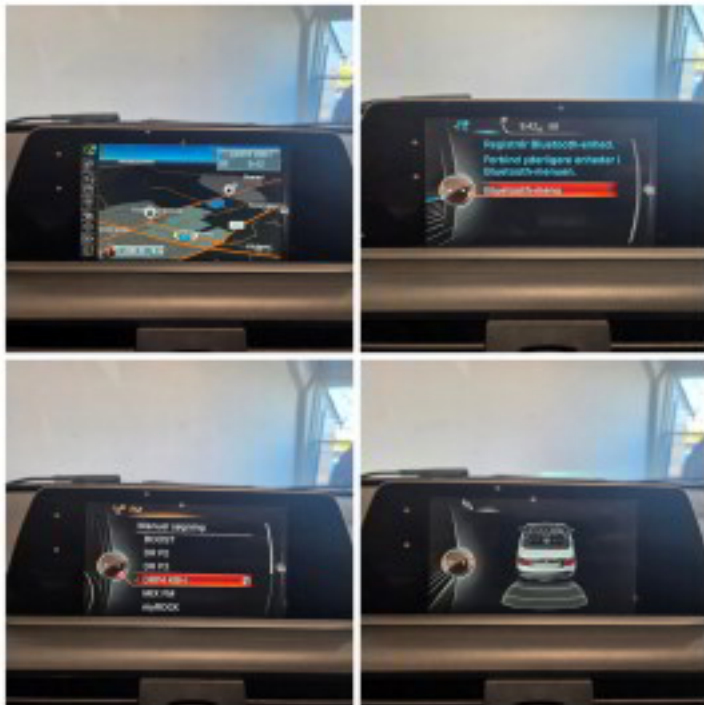

Billeder (17)

Se flere billeder på: nsbh.dk/brugte-biler/bmw-220i-cabriolet-aut-mjxhttxbpcl