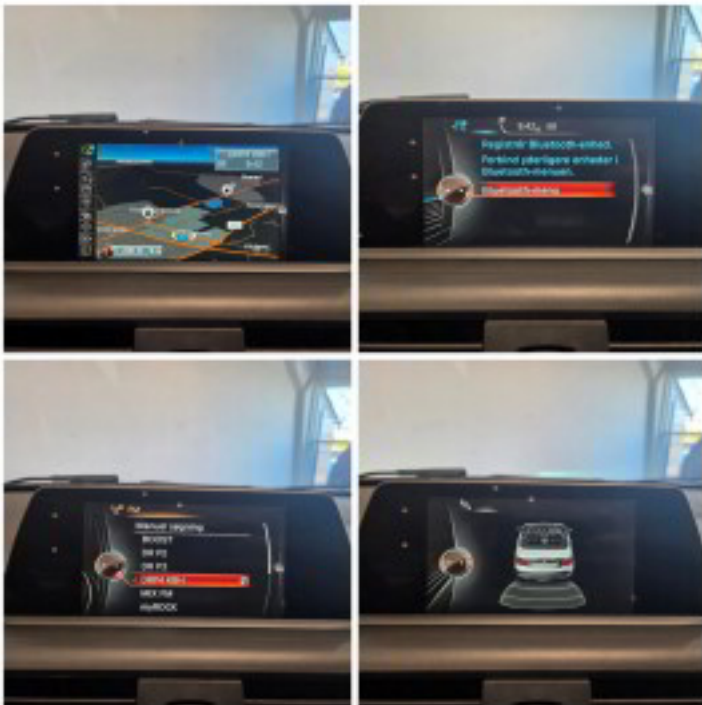

Billeder (17)

Se flere billeder på: nsbh.dk/brugte-biler/bmw-220i-cabriolet-aut-mjxhttxbpcl