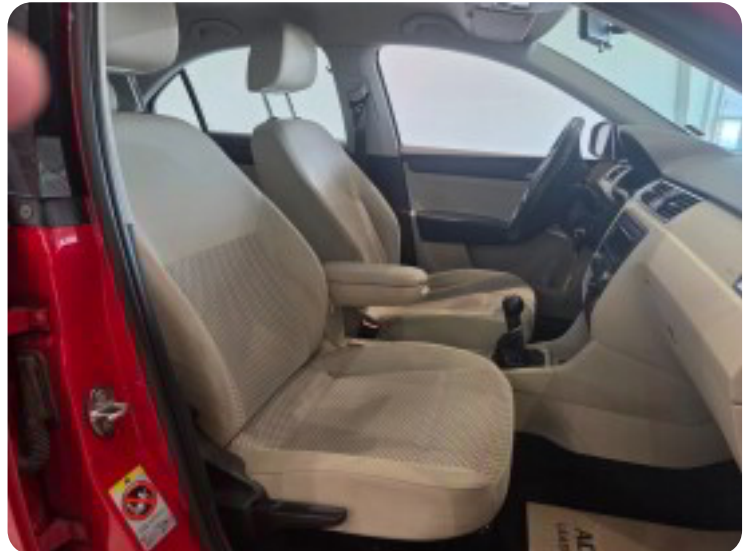

Billeder (14)

Se flere billeder på: nsbh.dk/brugte-biler/seat-toledo-tsi-105-style-e5cennebfyv