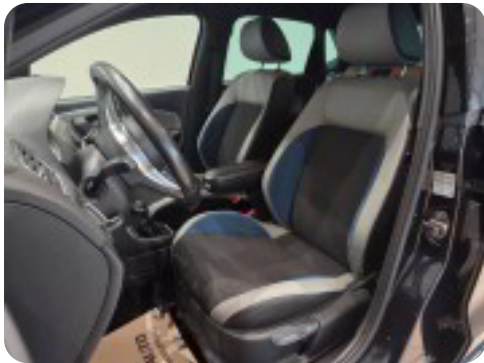

Billeder (18)

Se flere billeder på: nsbh.dk/brugte-biler/vw-polo-tsi-150-bluegt-e6i8y0e9bsg