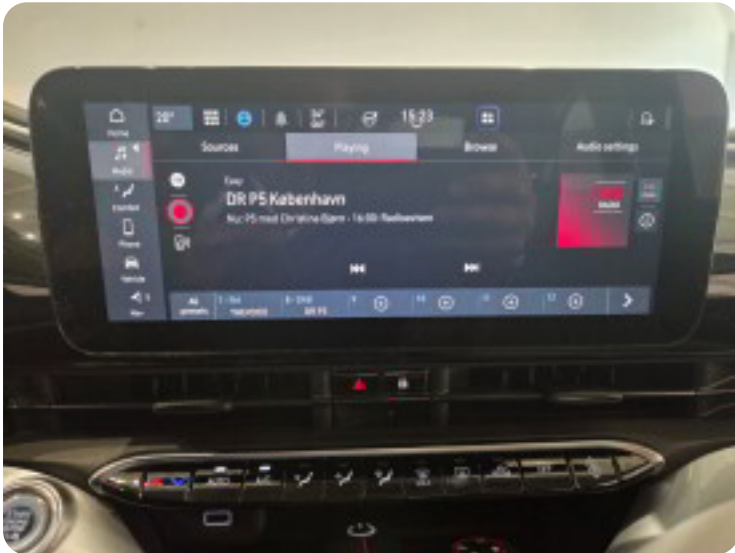

Billeder (18)

Se flere billeder på: nsbh.dk/brugte-biler/fiat-500e-icon-6jwjlgp9a2f