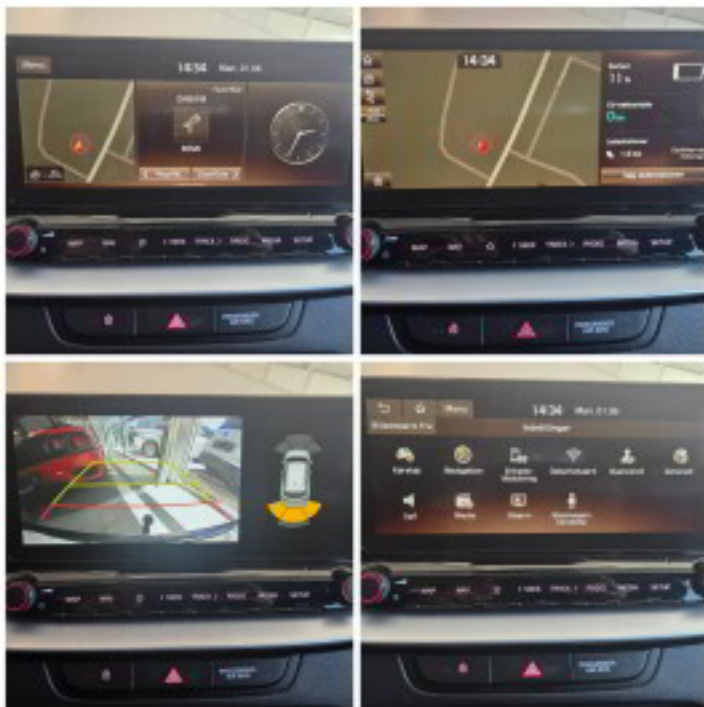

Billeder (18)

Se flere billeder på: nsbh.dk/brugte-biler/kia-ceed-phev-upgrade-sw-dct-b73c4u2wz73